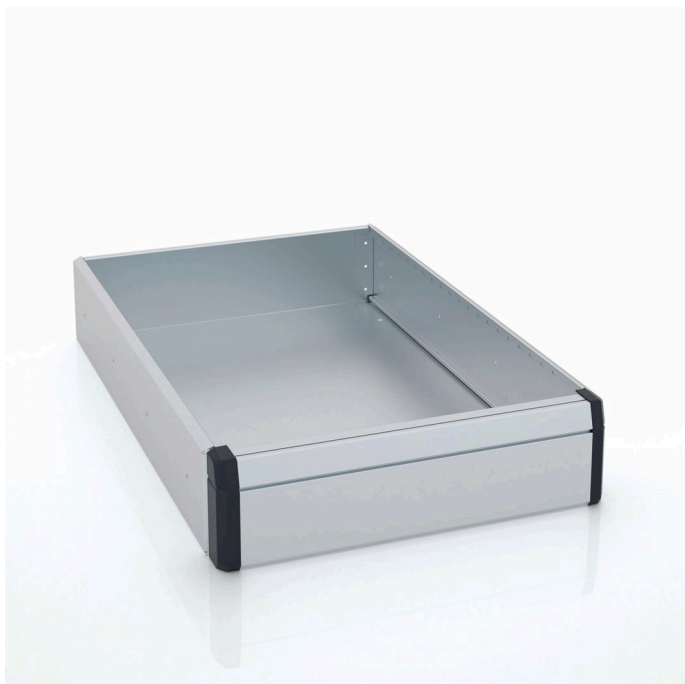

Jumbo-Unit A 2.5-10-8 afdekbak

Materiaal nr.: 1000024542 | Wedstrijdcode: JU A 2.5-10-8 ADW | EAN-code: 4014599797001

- » Afdekplaat van de Jumbo-Unit
- » Ideaal voor het transporteren van kleine componenten
- » Kan worden onderverdeeld voor een betere organisatie
- » Lichtgewicht en uitstekend laadvermogen
- » Een oppervlaktebelasting van maximaal 100 kg

Materiaal & Kleur

Materiaal:	aluminium
Kleur:	Zilver

Afmetingen

Breedte rooster:	2,5
Diepte rooster:	10
Hoogte rooster:	7
Buitenafmetingen:	594 x 1.045 x 133 mm
Binnenafmetingen:	566,1 x 985,1 x 123 mm
Bruikbare oppervlakte:	0,558 m ²

Jumbo-Unit A 2.5-10-8 afdekbak

Materiaal nr.: 1000024542 | Wedstrijdcode: JU A 2.5-10-8 ADW | EAN-code: 4014599797001

Wij behouden ons het recht voor om wijzigingen aan te brengen in het belang van de technische vooruitgang en om drukfouten en vergissingen te corrigeren. Overige artikelen op de foto niet inbegrepen. Met de publicatie van dit gegevensblad verliezen eerdere uitgaven hun geldigheid. Versie: 09.09.2025