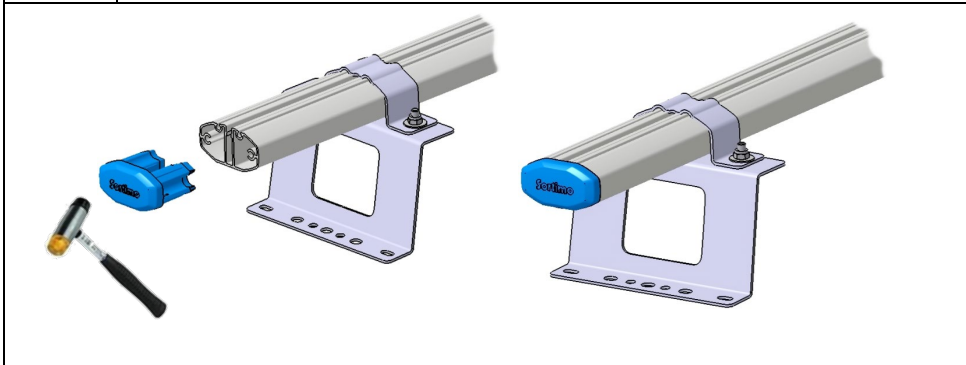

6	6000015343	
6.1	M4,2x19 4 Nm