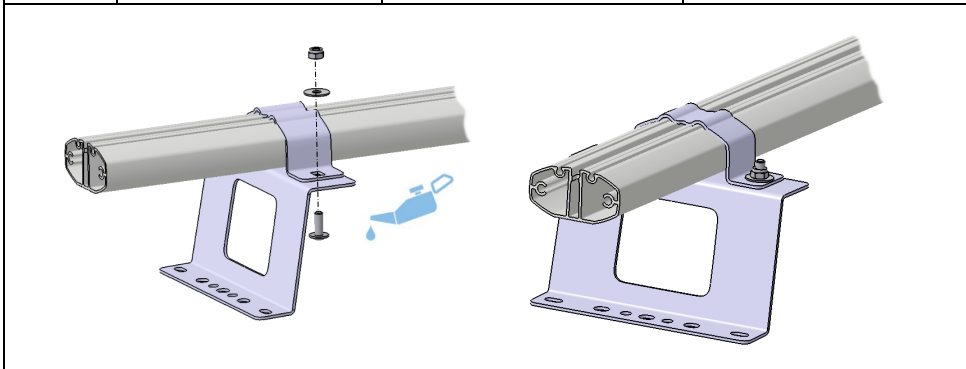

Sortimo TopSystem

Fiat Professional Talento, Opel Vivaro 2014, Renault Trafic 2014,
Nissan NV300 2016, Nissan Primastar 2021

1000005350 / RET14A-3P

da-DK Vigtigt! Læs og forstå den vedlagte sikkerhedsbrochure.
de-DE Wichtig! Lesen und verstehen Sie die beiliegende Sicherheitsbroschüre.
en-EN Important! Read and ensure that you have understood the enclosed safety brochure.
es-ES ¡Importante! Asegúrese de leer y entender el folleto de seguridad adjunto.
fr-FR Important ! Lisez attentivement la brochure de sécurité ci-jointe pour bien la comprendre.
no-NO Viktig! Les og forstå den vedlagte sikkerhetsbrosjyren.
nl-NL Belangrijk: Zorg ervoor dat u de bijgevoegde veiligheidsbrochure hebt gelezen en begrepen.
sv-SE Viktigt! Se till att läsa och förstå den bifogade säkerhetsbroschyren.

1000005350		
6x 2000017725 	6x 6000003535 M6x16 	6x 6000003960 Ø 18 / Ø 6,4 
6x MT1016364 M6 	6x 2000018261 "209" 	6x 6000004019 "302" 
10x 6000003952 M6x25 	10x 6000003941 Ø 6,4 	10x 6000011037 Ø 22 / Ø 7 

<p>2</p>	<p>M6x25 8 Nm</p> 	<p>Ø 6,4</p> 	<p>Ø 22 / Ø 7</p> 
		<p>2x 6000004019 „302“</p> 	
			

<p>3</p>	<p>M6x25 8 Nm</p> 	<p>Ø 6,4</p> 	<p>Ø 22 / Ø 7</p> 
		<p>4x 6000004019 "302"</p> 	
			
			

<p>6</p>	<p>6000015343</p> 	
		
<p>6.1</p>	<p>M4,2x19 4 Nm</p> 	
		