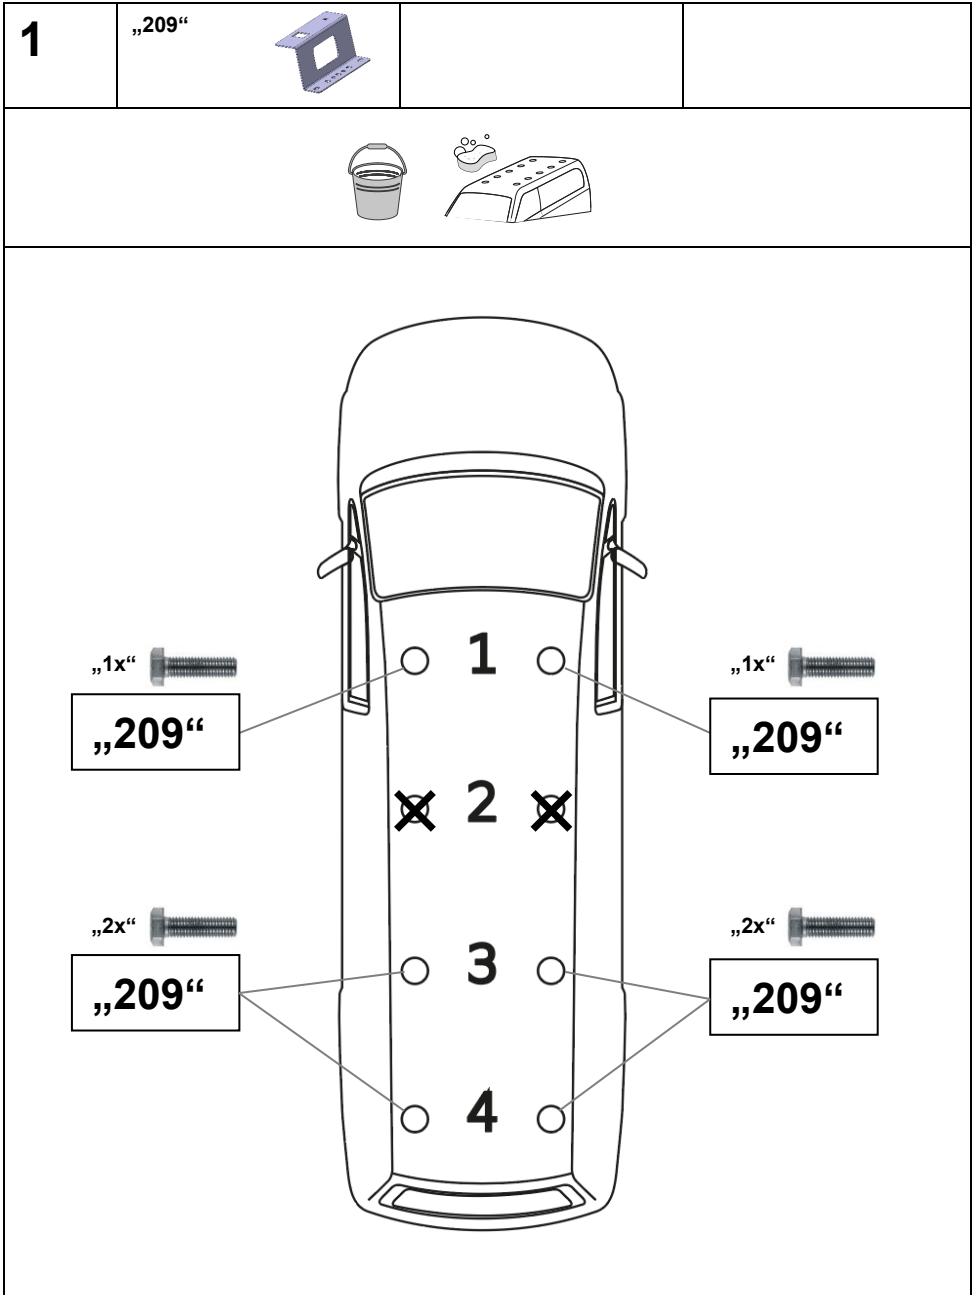

Sortimo TopSystem

Fiat Professional Talento, Opel Vivaro 2014, Renault Trafic 2014,
Nissan NV300 2016, Nissan Primastar 2021

1000005350 / RET14A-3P

da-DK Vigtigt! Læs og forstå den vedlagte sikkerhedsbrochure.
de-DE Wichtig! Lesen und verstehen Sie die beiliegende Sicherheitsbroschüre.
en-EN Important! Read and ensure that you have understood the enclosed safety brochure.
es-ES ¡Importante! Asegúrese de leer y entender el folleto de seguridad adjunto.
fr-FR Important ! Lisez attentivement la brochure de sécurité ci-jointe pour bien la comprendre.
no-NO Viktig! Les og forstå den vedlagte sikkerhetsbrosjyren.
nl-NL Belangrijk: Zorg ervoor dat u de bijgevoegde veiligheidsbrochure hebt gelezen en begrepen.
sv-SE Viktigt! Se till att läsa och förstå den bifogade säkerhetsbroschyren.

1000005350		
6x 2000017725 	6x 6000003535 M6x16 	6x 6000003960 Ø 18 / Ø 6,4 
6x MT1016364 M6 	6x 2000018261 "209" 	6x 6000004019 "302" 
10x 6000003952 M6x25 	10x 6000003941 Ø 6,4 	10x 6000011037 Ø 22 / Ø 7 

<p>2</p>	<p>M6x25 8 Nm</p> 	<p>Ø 6,4</p> 	<p>Ø 22 / Ø 7</p> 
		<p>2x 6000004019 „302“</p> 	
			

<p>3</p>	<p>M6x25 8 Nm</p> 	<p>Ø 6,4</p> 	<p>Ø 22 / Ø 7</p> 
		<p>4x 6000004019 "302"</p> 	
			
			

<p>6</p>	<p>6000015343</p> 	
		
<p>6.1</p>	<p>M4,2x19 4 Nm</p> 	
		

<p>6.2</p>		
<p>7</p>		
<p>7.1</p>	<p>6000011073 M6x16 6 Nm</p> 