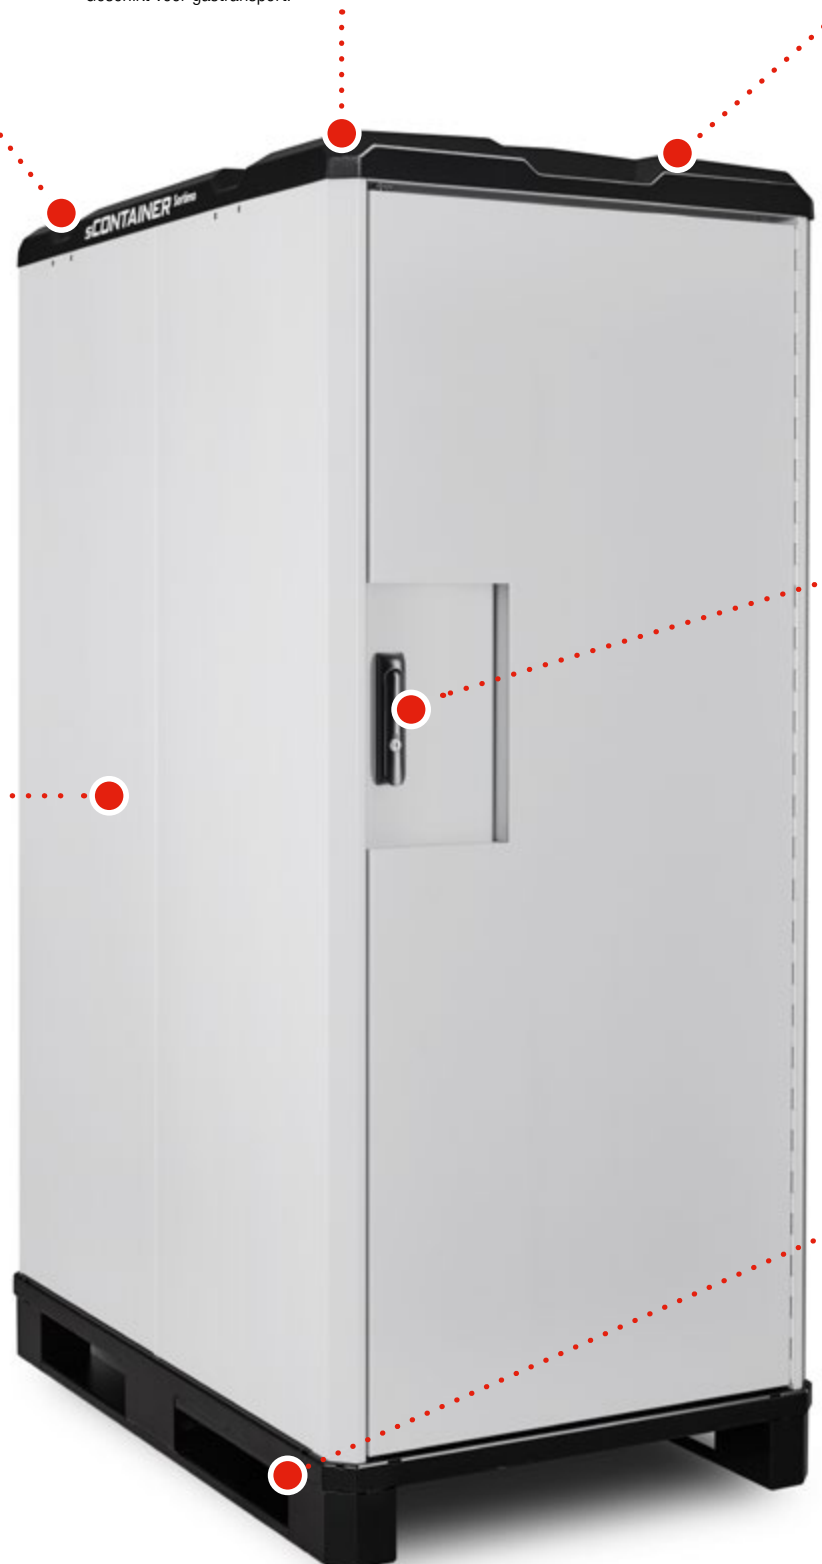

Een maximum van ruimte met een minimum van oppervlakte

De basis van de sContainer is even groot als een europallet. Daardoor is de servicecontainer op de smalste bouwplaatsen of bij servicewerkzaamheden een compact depot met een grote bruikbare binnenruimte. Want door de integratie van een SR5-inrichting wordt op meerdere niveaus opbergruimte gecreëerd, die voor gereedschap en verbruiksmaterialen kan worden gebruikt.

sContainer – Producteigenschappen

Robuust materiaal

De basis vormt een massief frame, voor een lading van maximaal 500 kg. Het bekledingsmateriaal bestaat uit gepoedercoat plaatstaal. Een kunststof kap voorkomt dat regen naar binnen dringt.

Het ventilatiesysteem zorgt voor een constante toevoer van frisse lucht. Geschikt voor gastransport.

Hijsogen-Kit sContainer

Art.-Nr. 1000013967 | 212,60 EUR

De ogen kunnen optioneel achteraf worden aangebracht, om de sContainer op de werklocatie ook met de kraan te kunnen verplaatsen.

Slot

Voor de sContainer kunt u kiezen tussen drie sloten. De goedkoopste variant is het hangslot, dat garant staat voor een degelijke beveiliging tegen diefstal. Als alternatief kunt u een cilinderslot kiezen of de geavanceerde variant, het elektronische cijferslot, waarbij u geen sleutels meer nodig heeft.