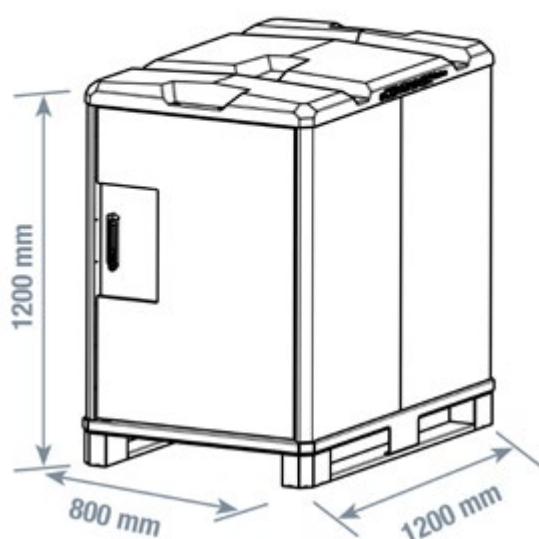

• • Verschillende hoogtes verkrijgbaar

- De sContainer is leverbaar in de hoogtes 1,20 m en 1,90 m. De basisafmetingen, die zijn gebaseerd op de europallet-afmetingen, blijven altijd hetzelfde.
- Afhankelijk van uw wensen kunt u de sContainer bestellen met verschillende soorten sluitsystemen. Optioneel kan de sContainer worden voorzien van
- hijsogen, ventilatie en individuele belettering.

1200

» comfortabele bediening
bijv. op open voertuigen «