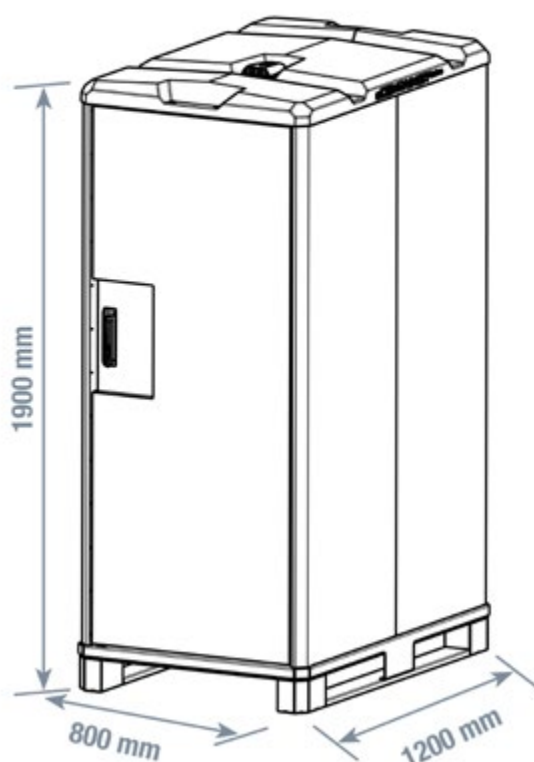

1900

» makkelijk bereikbaar «